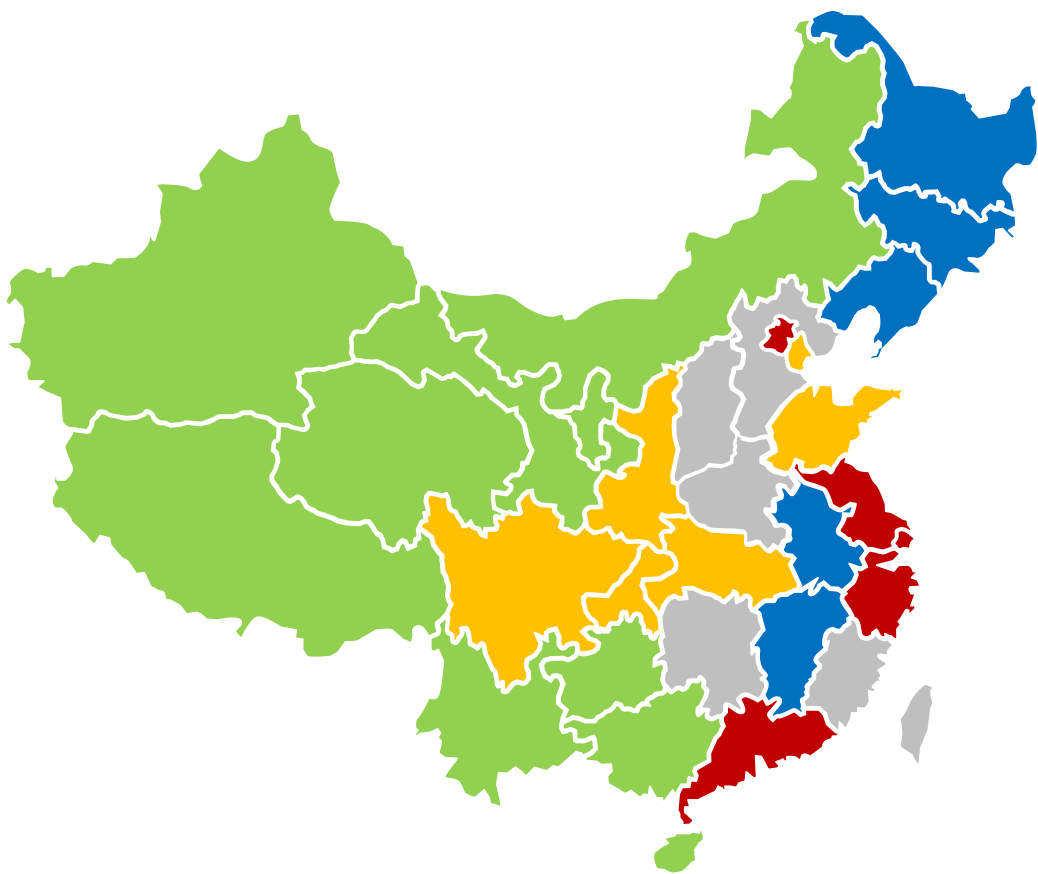

基本跨不进去

临床医学、军事学
大部分体育学专业

热门跨考专业

经济学、管理学
教育学、心理学
计算机及软件类

跨考难度较大

大部分文学专业
大部分历史学专业
大部分艺术学专业

成功率较高

马克思主义理论
法律硕士（非法学）

择校选择

第一步

筛选报考地区

第二步

筛选目标院校

第三步

院校难度比较

第四步

对照个人实力

筛选报考地区

热门地区				
北京	江苏	上海	浙江	广东
次热门地区				
天津	山东	湖北	陕西	川渝
偏冷门地区				
黑龙江	吉林	辽宁	安徽	江西
一区、二区				
(单科高3-9分, 总分高10分)				

筛选目标院校

院校名气

国际、国内
区位、行业

名气

学科实力