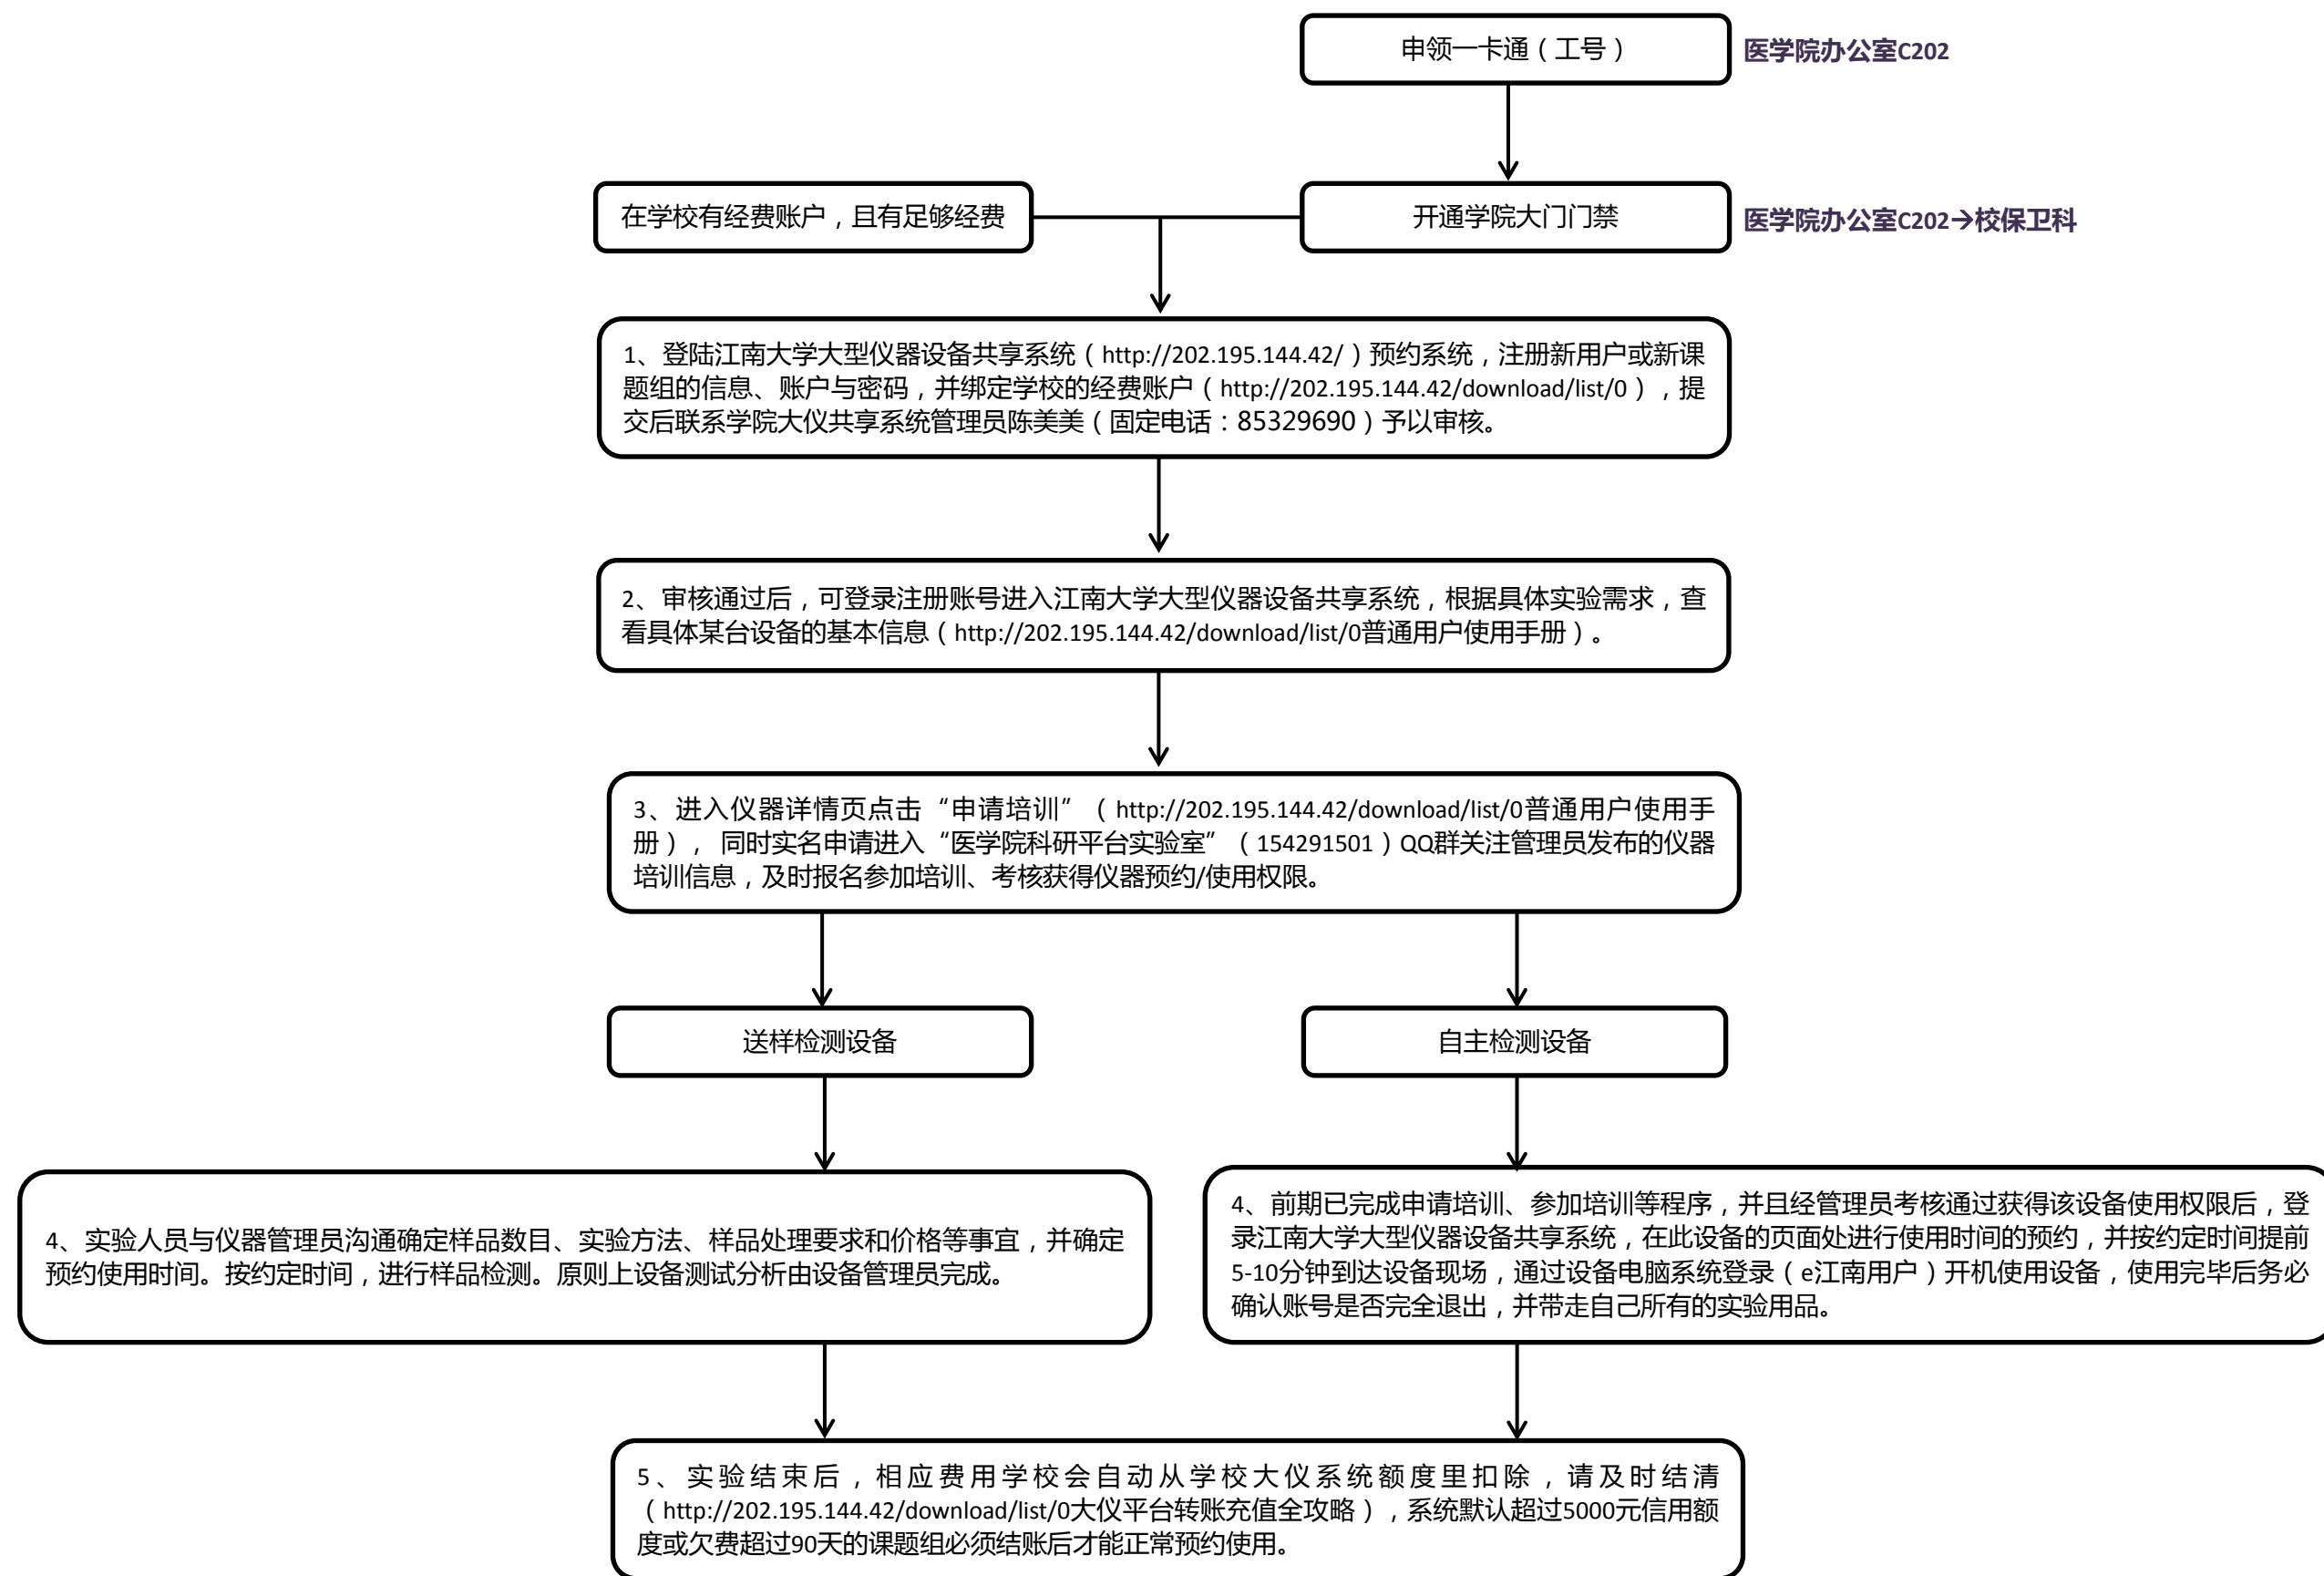

医学院医学研究中心大仪申请使用简要流程

--预约江南大学校级大仪共享系统的设备

医学院医学研究中心大仪申请使用简要流程

--预约江南大学医学院院级大仪共享系统的设备